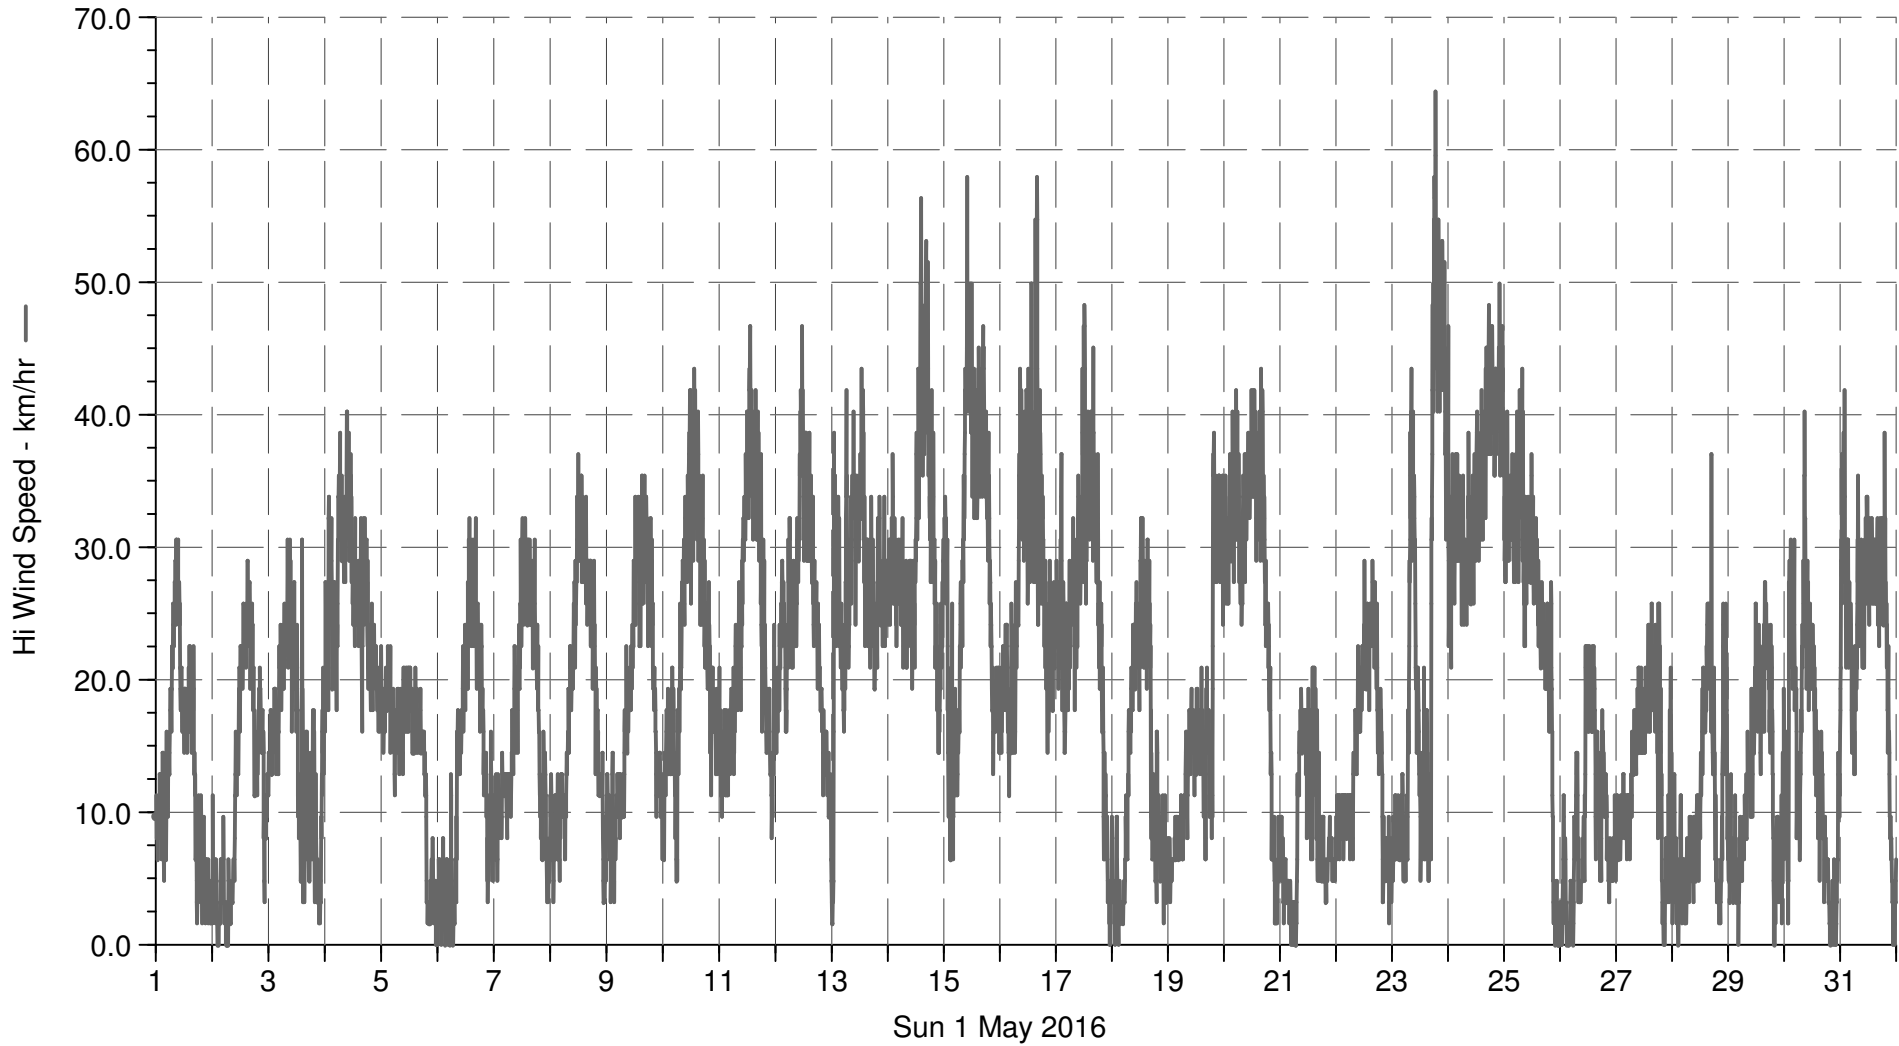

WetterGrub3200

■ Hi Wind Speed